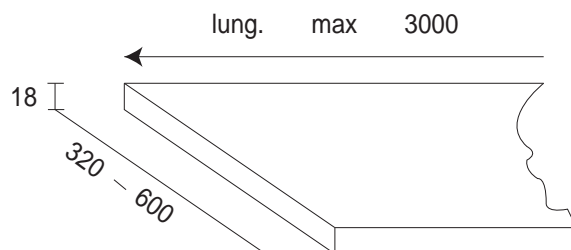

MENSOLE COLORE ANTE - Shelves doors color

Mensole spessore 18 mm finitura colore ante bordate 4 lati Shelves 18 mm thickness finishing door color 4 shared sides

PANNELLI COLORE ANTE - Panel doors color

Pannelli a misura spessore 18 mm finitura colore ante bordate 4 lati Shelves 18 mm thickness finishing door color 4 shared sides

Dimensioni:
L 3,7 mt
H 0,9 mt