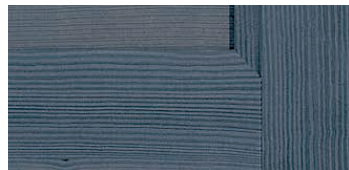

MARIKA YELLOWPINE opz. 312 - LISTINO L50

ANTA Door

Anta telaio yellowpine spessore 24 mm con bugna impiallacciata yellowpine.
Disponibile in 10 finiture

*Yellowpine frame door thick 24 mm with yellowpine veneered panel.
Available in 10 finishes*

ANTA VETRO Glass door

Anta telaio yellowpine spessore 24 mm con vetro satinato.
Disponibile in 10 finiture

Yellowpine frame door thick 24 mm with satin glass. Available in 10 finishes

Impiallacciato colore campione +10%
Veneered sample color + 10%

FINITURE Finishes

Opz. MY01 Bianco

Opz. MY02 Blu colomba

Opz. MY03 Grigio

Opz. MY04 Wengé

Opz. MY05 Giallo

Opz. MY06 Beige grigiastro

Opz. MY07 Noce

Opz. MY08 Rosso

Opz. MY09 Ciliegio

Opz. MY10 Verde

Opz. IR99 Colore campione