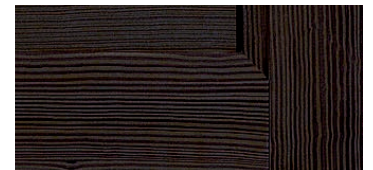

ANTA VETRO Glass door

Anta telaio yellowpine spessore 24 mm con vetro satinato.
Disponibile in 10 finiture

Yellowpine frame door thick 24 mm with satin glass. Available in 10 finishes

Impiallacciato colore campione +10%
Veneered sample color + 10%

FINITURE Finishes

Opz. MY01 Bianco

Opz. MY02 Blu colomba

Opz. MY03 Grigio

Opz. MY04 Wengé

Opz. MY05 Giallo

Opz. MY06 Beige grigiastro

Opz. MY07 Noce

Opz. MY08 Rosso

Opz. MY09 Ciliegio

Opz. MY10 Verde

Opz. IR99 Colore campione