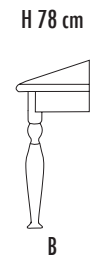

TAVOLI IMPIALLACCIATI - FRATINI E PANCHE

Veneered tables - convent tables and benches

DIMENSIONI ALLUNGO CODICE

NOCE

CILIEGIO

CASTAGNO

COLORE ANTE

FRASSINO IMPIALLACCIATO

Tavolo impiallacciato ovale con allungo centrale piano sp. 3,5 cm
Oval veneered table with central extension top by 3,5 cm